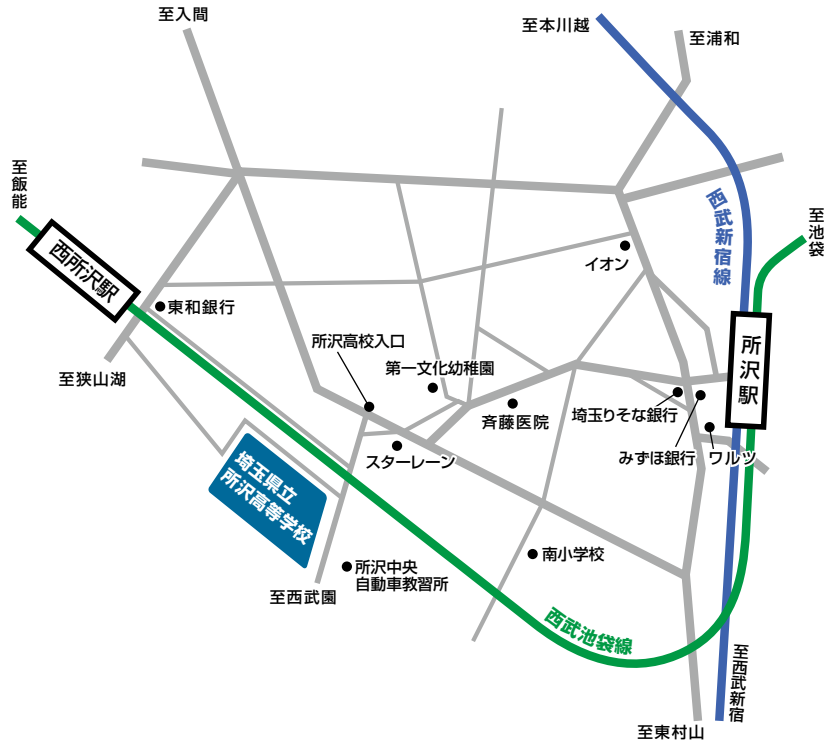

ACCESS MAP

沿線

本校周辺

西武池袋線・新宿線→所沢駅から徒歩15分

西武池袋線→西所沢駅から徒歩8分

平成30年度 学校説明会のお知らせ

第1回 6月23日(土) 本校 13:45~15:15

*学校概要・入学者選抜説明・進路状況・所高の生活・進学相談等

第2回 9月22日(土) 本校 13:45~15:15

*学校概要・入学者選抜説明・進路状況・所高の生活・入試問題解説(国数英)・進学相談等

第3回 11月17日(土) 本校 13:45~15:15

*学校概要・入学者選抜説明・進路状況・本校の学習指導・入試問題解説(理社)・進学相談等

*説明会の午前中には、土曜日公開授業(10:50~12:40)の見学、説明会後には部活動の見学ができます。

所高オープンスクール

7月27日(金) 本校 8:50~13:00

*体験授業・体験部活動・生徒会スライド上映・学校概要説明等

所高祭

9月8日(土) 一般公開 10:00~16:00(15:30受付終了)

9月9日(日) 一般公開 9:30~15:30(15:00受付終了)

彩の国 進学フェア

日時 平成30年 7月21日(土)・22日(日)

時間 10:00~17:00

会場 さいたまスーパーアリーナ

西部地区

県公立高校進学フェア

日時 平成30年10月 6日(土)

時間 12:00~16:00

会場 県立所沢高等学校

参加申し込みについては
本校ホームページでご確認ください。

埼玉県立 所沢高等学校